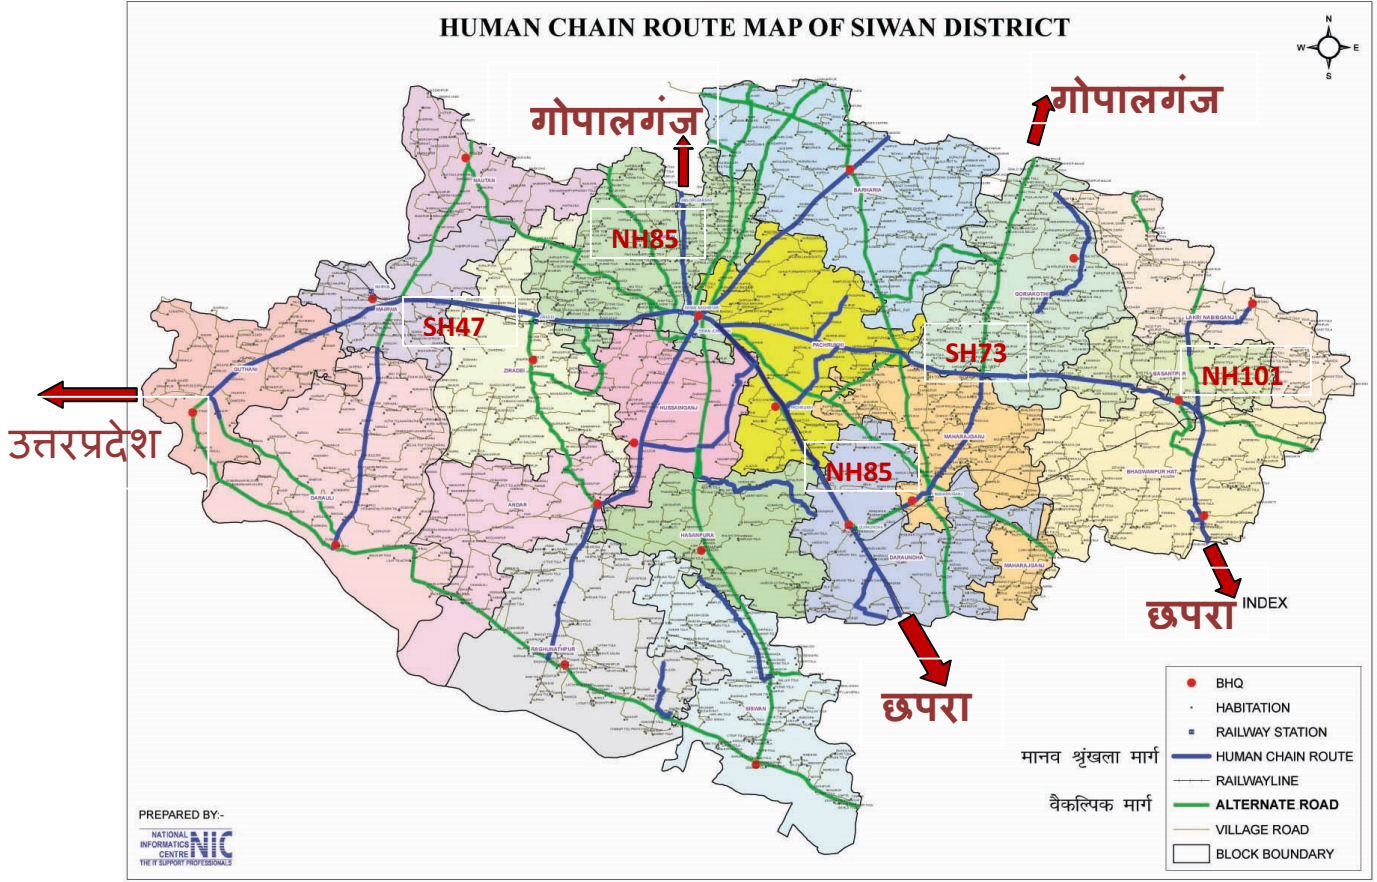

सीवान जिला मे दिनांक 21.01.2018 को मानव श्रृंखला निर्माण के दौरान आम जनता के आवागमन हेतु वैकल्पिक मार्ग का स्केच मैप

संकेत

- मानव श्रृंखला मार्ग
- वैकल्पिक मार्ग

पुलिस अधीक्षक

सीवान

जिलाधिकारी

सीवान

## मुख्य वैकल्पिक मार्गों की सूची

क्र० सं०	से	तक	
1	उत्तरप्रदेश	छपरा	गुठनी, दारौली, रघुनाथपुर एवं सिसवन होते हुए छपरा
2	उत्तरप्रदेश	गोपालगंज	गुठनी, दारौली, रघुनाथपुर, सिसवन से SH89 पर हसनपुरा, हुसैनगंज से सिवान शहर से लकड़ी दरगाह होते हुए गोपालगंज
3	छपरा	गोपालगंज	सिसवन से SH89 पर हसनपुरा, हुसैनगंज से सिवान शहर से लकड़ी दरगाह होते हुए गोपालगंज
4	छपरा (एकमा)	गोपालगंज	माड़ी महाराजगंज पथ से होते हुए तरवारा बाजार से बडहरिया होते हुए गोपालगंज